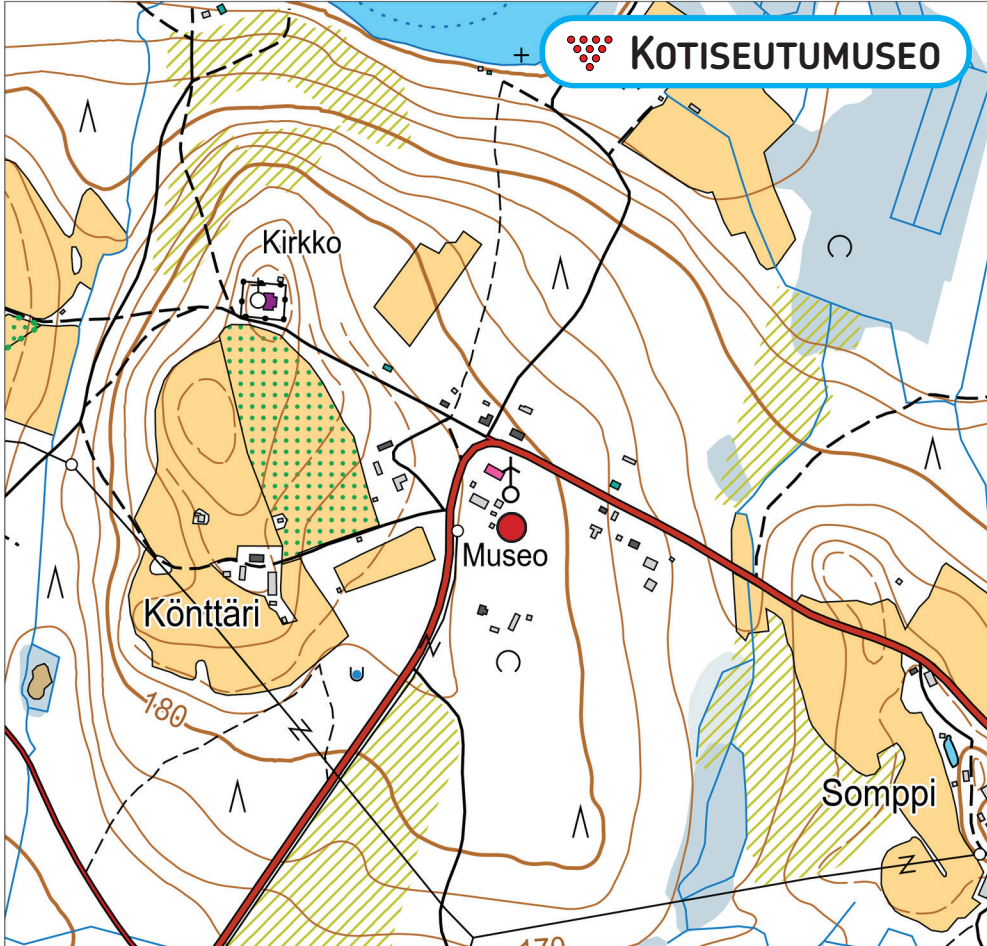

KOTISEUTUMUSEO

Kirkko

Könttärei

Museo

Somppi

180

170

1:10 000

1 cm kartalla vastaa 100 metriä maastossa.
Keskipiste (TM35FIN) E: 359746 N: 6915558

0 100 m

Liikkuva kylä -hanke 2020 | Pohja-aineisto: <http://pikakartta.fi/>
Sisältää Maanmittauslaitoksen Maastotietokannan 04/2014 aineistoa.